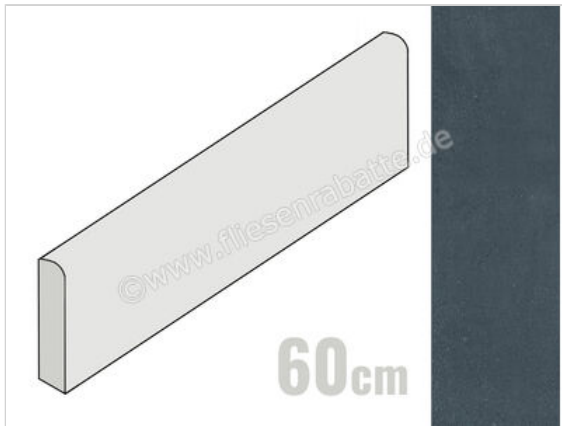

Marca Corona Stonecloud Blue 7.2x60 cm Sockel Matt Eben Naturale

**10,95 €/Stück**

Paketinhalt 12 Stück (12 Stück)

Artikelnummer	F815
Hersteller	Marca Corona
Serie	Stonecloud
Farbe	Blue
Nennmaß	7,2x60cm
Nennmass Stärke	0,85 cm
Art	Sockel
Material	Feinsteinzeug
Oberflächenhaptik	Eben
Oberflächenfinish	Naturale
Oberflächenoptik	Matt
Rutschhemmung	R10
Rutschhemmung Barfuß	B
Frostbeständig	Ja
Rektifiziert	Ja
Farbspiel	V3
EAN Nummer	8029799255455
Gewicht	0,87 KG/Stück
Stück pro Paket	12
Stück pro Palette	960
Sortierung	1
Bestell-/Lieferzeit	Bestellzeit 10-15 Werktage, Versandzeit 7-9 Werktage