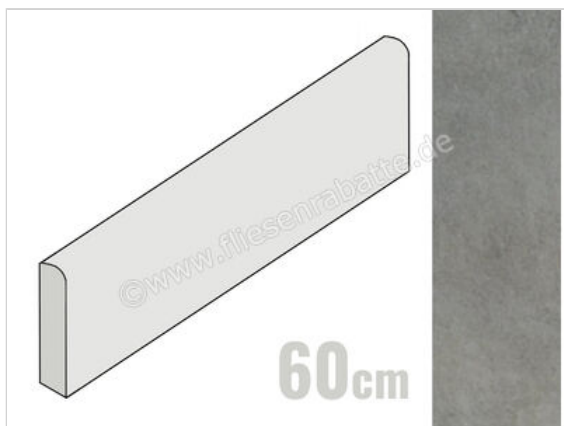

Marca Corona Stage Silver 7.2x60 cm Sockel Matt Eben Naturale

10,95 €/Stück

Paketinhalt 12 Stück (12 Stück)

Artikelnummer	E256
Hersteller	Marca Corona
Serie	Stage
Farbe	Silver
Nennmaß	7,2x60
Nennmass Stärke	0,8 cm
Art	Sockel
Material	Feinsteinzeug
Oberflächenhaptik	Eben
Oberflächenfinish	Naturale
Oberflächenoptik	Matt
Frostbeständig	Nein
Rektifiziert	Nein
Farbspiel	V2
EAN Nummer	8029799233125
Gewicht	0,83 KG/Stück
Stück pro Paket	12
Stück pro Palette	960
Sortierung	1
Bestell-/Lieferzeit	Bestellzeit 10-15 Werktage, Versandzeit 7-9 Werktage