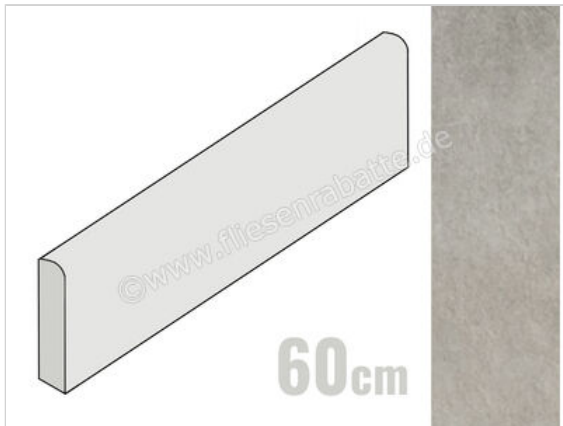

Marca Corona Stage Grey 7.2x60 cm Sockel Matt Eben Naturale

10,95 €/Stück

Paketinhalt 12 Stück (12 Stück)

Artikelnummer	E255
Hersteller	Marca Corona
Serie	Stage
Farbe	Grey
Nennmaß	7,2x60
Nennmass Stärke	0,8 cm
Art	Sockel
Material	Feinsteinzeug
Oberflächenhaptik	Eben
Oberflächenfinish	Naturale
Oberflächenoptik	Matt
Frostbeständig	Nein
Rektifiziert	Nein
Farbspiel	V2
EAN Nummer	8029799233118
Gewicht	0,83 KG/Stück
Stück pro Paket	12
Stück pro Palette	960
Sortierung	1
Bestell-/Lieferzeit	Bestellzeit 10-15 Werktage, Versandzeit 7-9 Werktage