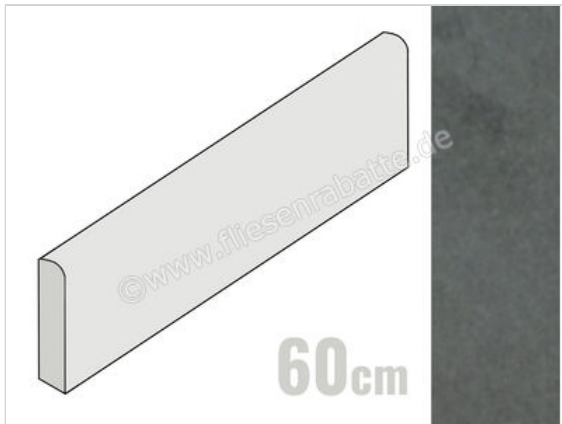

Marca Corona Stage Dark 7.2x60 cm Sockel Matt Eben Naturale

**10,95 €/Stück**

Paketinhalt 12 Stück (12 Stück)

Artikelnummer	E257
Hersteller	Marca Corona
Serie	Stage
Farbe	Dark
Nennmaß	7,2x60
Nennmass Stärke	0,8 cm
Art	Sockel
Material	Feinsteinzeug
Oberflächenhaptik	Eben
Oberflächenfinish	Naturale
Oberflächenoptik	Matt
Frostbeständig	Nein
Rektifiziert	Nein
Farbspiel	V2
EAN Nummer	8029799233132
Gewicht	0,83 KG/Stück
Stück pro Paket	12
Stück pro Palette	960
Sortierung	1
Bestell-/Lieferzeit	Bestellzeit 10-15 Werktage, Versandzeit 7-9 Werktage