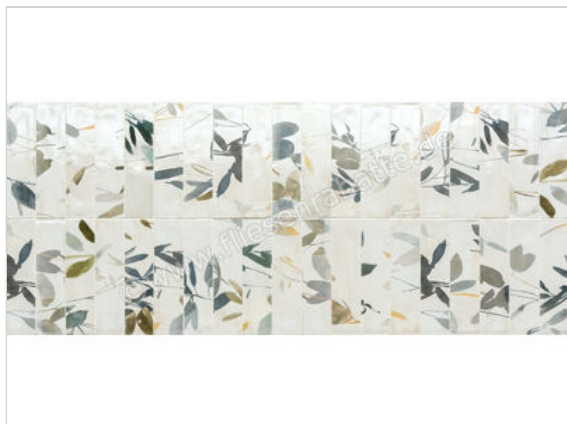

Marca Corona Multiforme Freddo 7.5x30 cm Wandfliese Ramage Glänzend Strukturiert Lucido

64,95 €/m²

Paketinhalt 1.08 m² (48 Stück)

Artikelnummer	1879
Hersteller	Marca Corona
Serie	Multiforme
Farbe	Freddo
Nennmaß	7,5x30cm
Nennmass Stärke	0,85 cm
Art	Wandfliese
Besonderheit	Ramage
Material	Feinsteinzeug
Oberflächenhaptik	Strukturiert
Oberflächenfinish	Lucido
Oberflächenoptik	Glänzend
Frostbeständig	Ja
Rektifiziert	Nein
Farbspiel	V3
EAN Nummer	8029799273046
Gewicht	18,05 KG/m ²
Stück pro Paket	48
Stück pro Palette	2304
Sortierung	1
Bestell-/Lieferzeit	Bestellzeit 10-15 Werktage, Versandzeit 7-9 Werktage