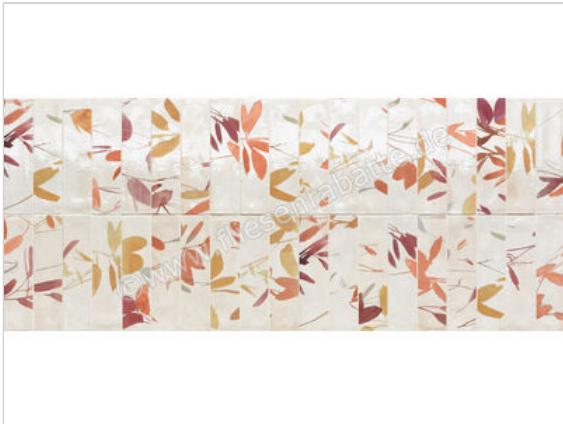

Marca Corona Multiforme Caldo 7.5x30 cm Wandfliese Ramage Glänzend Strukturiert Lucido

**64,95 €/m<sup>2</sup>**

Paketinhalt 1.08 m<sup>2</sup> (48 Stück)

<b>Artikelnummer</b>	1880
<b>Hersteller</b>	Marca Corona
<b>Serie</b>	Multiforme
<b>Farbe</b>	Caldo
<b>Nennmaß</b>	7,5x30cm
<b>Nennmass Stärke</b>	0,85 cm
<b>Art</b>	Wandfliese
<b>Besonderheit</b>	Ramage
<b>Material</b>	Feinsteinzeug
<b>Oberflächenhaptik</b>	Strukturiert
<b>Oberflächenfinish</b>	Lucido
<b>Oberflächenoptik</b>	Glänzend
<b>Frostbeständig</b>	Ja
<b>Rektifiziert</b>	Nein
<b>Farbspiel</b>	V3
<b>EAN Nummer</b>	8029799273053
<b>Gewicht</b>	18,05 KG/m <sup>2</sup>
<b>Stück pro Paket</b>	48
<b>Stück pro Palette</b>	2304
<b>Sortierung</b>	1
<b>Bestell-/Lieferzeit</b>	Bestellzeit 10-15 Werktage, Versandzeit 7-9 Werktage