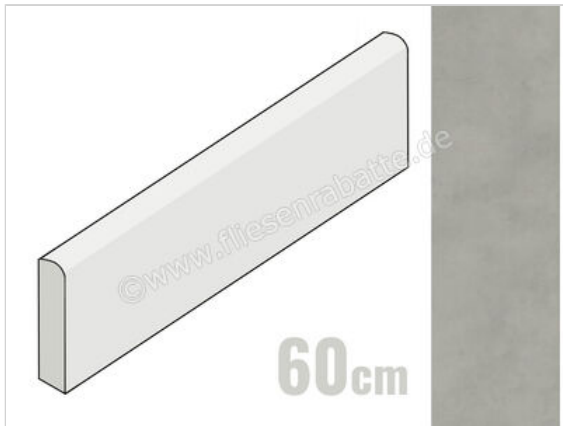

Marca Corona Multiforme Mica 7.2x60 cm Sockel Matt Eben Naturale

11,57 €/Stück

Paketinhalt 12 Stück (12 Stück)

Artikelnummer	1908
Hersteller	Marca Corona
Serie	Multiforme
Farbe	Mica
Nennmaß	7,2x60cm
Nennmass Stärke	0,9 cm
Produktionsmass Stärke	9 mm
Art	Sockel
Material	Feinsteinzeug
Oberflächenhaptik	Eben
Oberflächenfinish	Naturale
Oberflächenoptik	Matt
Frostbeständig	Ja
Rektifiziert	Ja
EAN Nummer	8029799273558
Gewicht	0,91 KG/Stück
Stück pro Paket	12
Stück pro Palette	960
Sortierung	1
Bestell-/Lieferzeit	Bestellzeit 10-15 Werktage, Versandzeit 5-7 Werktage