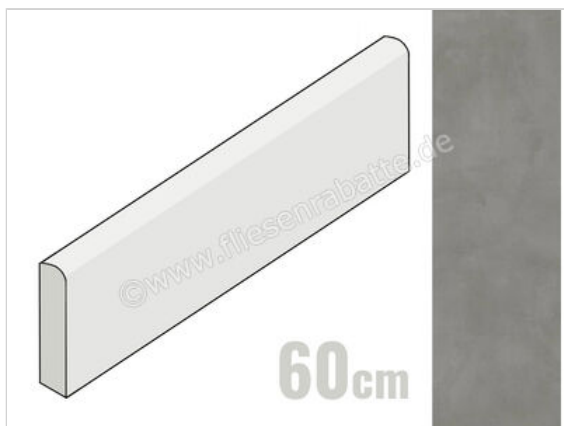

Marca Corona Multiforme Malta 7.2x60 cm Sockel Matt Eben Naturale

11,57 €/Stück

Paketinhalt 12 Stück (12 Stück)

| | |
|-------------------------------|---|
| Artikelnummer | 1909 |
| Hersteller | Marca Corona |
| Serie | Multiforme |
| Farbe | Malta |
| Nennmaß | 7,2x60cm |
| Nennmass Stärke | 0,9 cm |
| Produktionsmass Stärke | 9 mm |
| Art | Sockel |
| Material | Feinsteinzeug |
| Oberflächenhaptik | Eben |
| Oberflächenfinish | Naturale |
| Oberflächenoptik | Matt |
| Frostbeständig | Ja |
| Rektifiziert | Ja |
| EAN Nummer | 8029799273565 |
| Gewicht | 0,91 KG/Stück |
| Stück pro Paket | 12 |
| Stück pro Palette | 960 |
| Sortierung | 1 |
| Bestell-/Lieferzeit | Bestellzeit 10-15 Werktage, Versandzeit 5-7 Werktage |