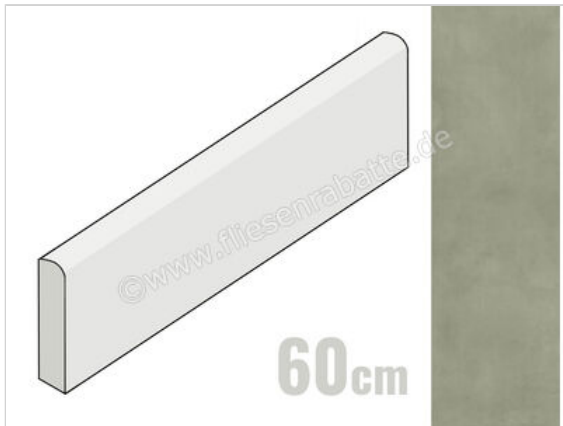

Marca Corona Multiforme Lichene 7.2x60 cm Sockel Matt Eben Naturale

11,57 €/Stück

Paketinhalt 12 Stück (12 Stück)

Artikelnummer	1905
Hersteller	Marca Corona
Serie	Multiforme
Farbe	Lichene
Nennmaß	7,2x60cm
Nennmass Stärke	0,9 cm
Produktionsmass Stärke	9 mm
Art	Sockel
Material	Feinsteinzeug
Oberflächenhaptik	Eben
Oberflächenfinish	Naturale
Oberflächenoptik	Matt
Frostbeständig	Ja
Rektifiziert	Ja
EAN Nummer	8029799273527
Gewicht	0,91 KG/Stück
Stück pro Paket	12
Stück pro Palette	960
Sortierung	1
Bestell-/Lieferzeit	Bestellzeit 10-15 Werktage, Versandzeit 5-7 Werktage