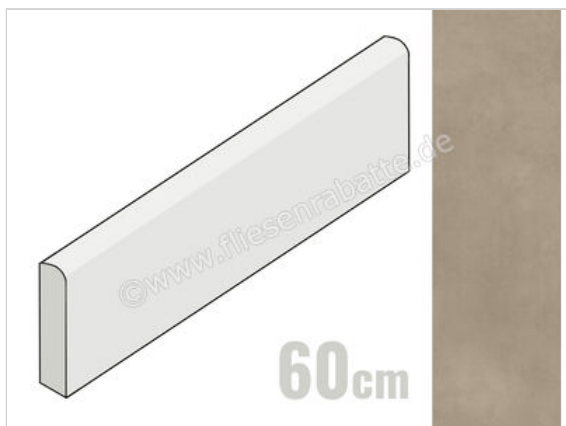

Marca Corona Multiforme Dune Creta 7.2x60 cm Sockel Matt Eben Naturale

11,57 €/Stück

Paketinhalt 12 Stück (12 Stück)

Artikelnummer	J316
Hersteller	Marca Corona
Serie	Multiforme Dune
Farbe	Creta
Nennmaß	7,2x60cm
Nennmass Stärke	0,9 cm
Produktionsmass Stärke	9 mm
Art	Sockel
Material	Feinsteinzeug
Oberflächenhaptik	Eben
Oberflächenfinish	Naturale
Oberflächenoptik	Matt
Frostbeständig	Ja
Rektifiziert	Ja
EAN Nummer	8029799279086
Gewicht	0,91 KG/Stück
Stück pro Paket	12
Stück pro Palette	960
Sortierung	1
Bestell-/Lieferzeit	Bestellzeit 10-15 Werktage, Versandzeit 5-7 Werktage