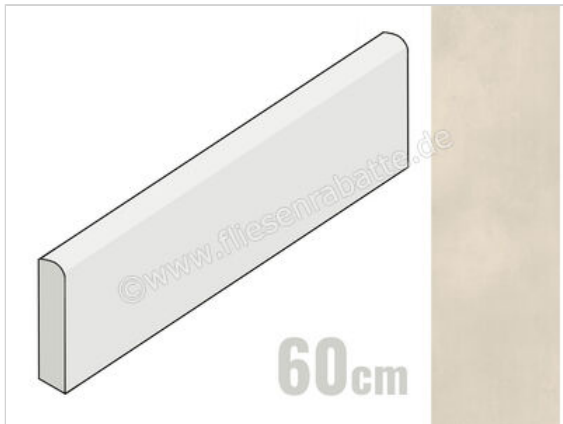

Marca Corona Multiforme Dune Caolino 7.2x60 cm Sockel Matt Eben Naturale

11,57 €/Stück

Paketinhalt 12 Stück (12 Stück)

Artikelnummer	J313
Hersteller	Marca Corona
Serie	Multiforme Dune
Farbe	Caolino
Nennmaß	7,2x60cm
Nennmass Stärke	0,9 cm
Produktionsmass Stärke	9 mm
Art	Sockel
Material	Feinsteinzeug
Oberflächenhaptik	Eben
Oberflächenfinish	Naturale
Oberflächenoptik	Matt
Frostbeständig	Ja
Rektifiziert	Ja
EAN Nummer	8029799279055
Gewicht	0,91 KG/Stück
Stück pro Paket	12
Stück pro Palette	960
Sortierung	1
Bestell-/Lieferzeit	Bestellzeit 10-15 Werktage, Versandzeit 5-7 Werktage