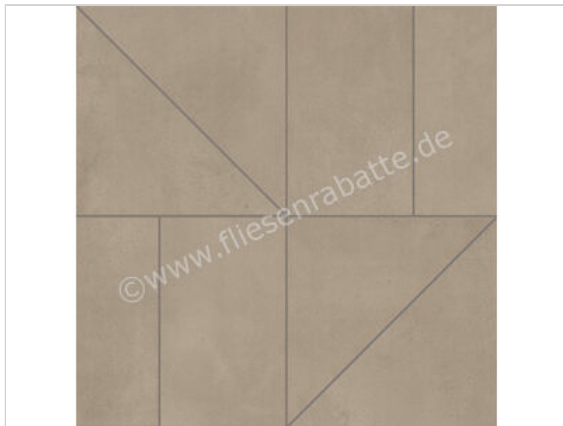

Marca Corona Multiforme Dune Creta 29.2x29.2 cm Dekor Zig Mosaik Matt Eben Naturale

**27,67 €/Stück**

Paketinhalt 5 Stück (5 Stück)

<b>Artikelnummer</b>	J312
<b>Hersteller</b>	Marca Corona
<b>Serie</b>	Multiforme Dune
<b>Farbe</b>	Creta
<b>Nennmaß</b>	29,2x29,2cm
<b>Nennmass Stärke</b>	0,9 cm
<b>Produktionsmass Stärke</b>	9 mm
<b>Art</b>	Dekor
<b>Besonderheit</b>	Zig Mosaik
<b>Material</b>	Feinsteinzeug
<b>Oberflächenhaptik</b>	Eben
<b>Oberflächenfinish</b>	Naturale
<b>Oberflächenoptik</b>	Matt
<b>Rutschhemmung</b>	R10
<b>Rutschhemmung Barfuß</b>	B
<b>Frostbeständig</b>	Ja
<b>Rektifiziert</b>	Ja
<b>EAN Nummer</b>	8029799279048
<b>Gewicht</b>	1,8 KG/Stück
<b>Stück pro Paket</b>	5
<b>Stück pro Palette</b>	210
<b>Sortierung</b>	1
<b>Bestell-/Lieferzeit</b>	Bestellzeit 10-15 Werktage, Versandzeit 5-7 Werktage