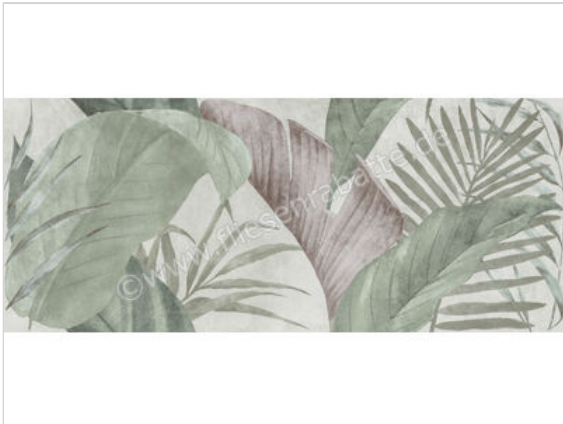

Marca Corona Mirabilia Mehrfarbig 50x120 cm Wandfliese Wild Foliage Matt Eben Naturale

**74,95 €/m<sup>2</sup>**

Paketinhalt 1.8 m<sup>2</sup> (3 Stück)

<b>Artikelnummer</b>	J143
<b>Hersteller</b>	Marca Corona
<b>Serie</b>	Mirabilia
<b>Farbe</b>	Mehrfarbig
<b>Nennmaß</b>	50x120cm
<b>Nennmass Stärke</b>	0,85 cm
<b>Art</b>	Wandfliese
<b>Besonderheit</b>	Wild Foliage
<b>Material</b>	Weisssscherbige Wandfliesen
<b>Oberflächenhaptik</b>	Eben
<b>Oberflächenfinish</b>	Naturale
<b>Oberflächenoptik</b>	Matt
<b>Frostbeständig</b>	Nein
<b>Rektifiziert</b>	Ja
<b>Farbspiel</b>	V1
<b>EAN Nummer</b>	8029799277525
<b>Gewicht</b>	16,68 KG/m <sup>2</sup>
<b>Stück pro Paket</b>	3
<b>Stück pro Palette</b>	105
<b>Sortierung</b>	1
<b>Bestell-/Lieferzeit</b>	Bestellzeit 10-15 Werktage, Versandzeit 7-9 Werktage