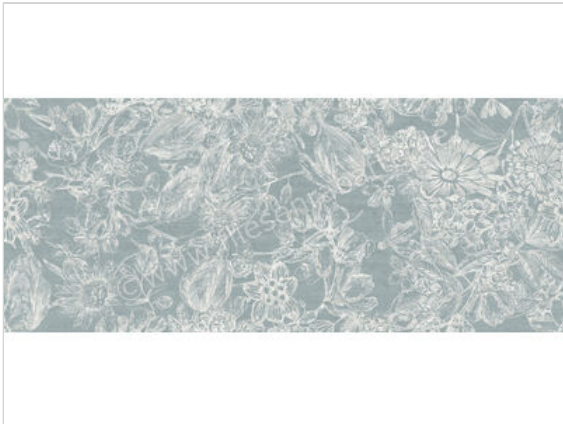

Marca Corona Mirabilia Mehrfarbig 50x120 cm Wandfliese Floral Bay Matt Eben Naturale

69,95 €/m²

Paketinhalt 1.8 m² (3 Stück)

Artikelnummer	J140
Hersteller	Marca Corona
Serie	Mirabilia
Farbe	Mehrfarbig
Nennmaß	50x120cm
Nennmass Stärke	0,85 cm
Art	Wandfliese
Besonderheit	Floral Bay
Material	Weisssscherbige Wandfliesen
Oberflächenhaptik	Eben
Oberflächenfinish	Naturale
Oberflächenoptik	Matt
Frostbeständig	Nein
Rektifiziert	Ja
Farbspiel	V1
EAN Nummer	8029799277501
Gewicht	16,68 KG/m ²
Stück pro Paket	3
Stück pro Palette	105
Sortierung	1
Bestell-/Lieferzeit	Bestellzeit 10-15 Werktage, Versandzeit 7-9 Werktage