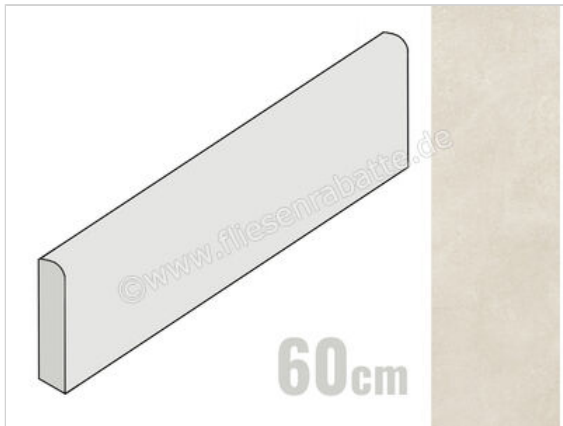

Marca Corona Logos White 7.2x60 cm Sockel Matt Eben Naturale

**10,95 €/Stück**

Paketinhalt 12 Stück (12 Stück)

Artikelnummer	K013
Hersteller	Marca Corona
Serie	Logos
Farbe	White
Nennmaß	7,2x60cm
Nennmass Stärke	0,8 cm
Art	Sockel
Material	Feinsteinzeug
Oberflächenhaptik	Eben
Oberflächenfinish	Naturale
Oberflächenoptik	Matt
Rutschhemmung	R10
Rutschhemmung Barfuß	B
Frostbeständig	Ja
Rektifiziert	Ja
Farbspiel	V3
EAN Nummer	8029799294294
Gewicht	0,83 KG/Stück
Stück pro Paket	12
Stück pro Palette	960
Sortierung	1
Bestell-/Lieferzeit	Bestellzeit 10-15 Werktage, Versandzeit 7-9 Werktage