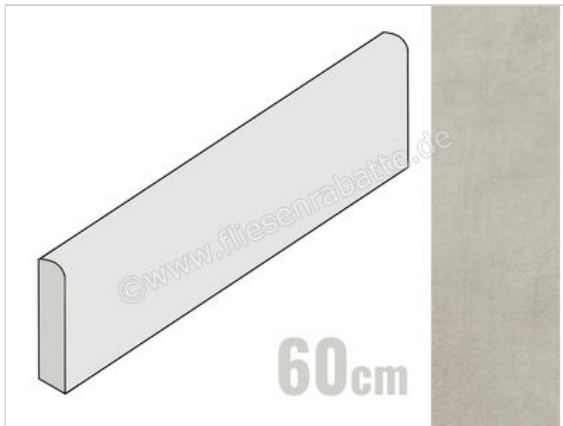

Marca Corona Logos Grey 7.2x60 cm Sockel Matt Eben Naturale

**10,95 €/Stück**

Paketinhalt 12 Stück (12 Stück)

<b>Artikelnummer</b>	K016
<b>Hersteller</b>	Marca Corona
<b>Serie</b>	Logos
<b>Farbe</b>	Grey
<b>Nennmaß</b>	7,2x60cm
<b>Nennmass Stärke</b>	0,8 cm
<b>Art</b>	Sockel
<b>Material</b>	Feinsteinzeug
<b>Oberflächenhaptik</b>	Eben
<b>Oberflächenfinish</b>	Naturale
<b>Oberflächenoptik</b>	Matt
<b>Rutschhemmung</b>	R10
<b>Rutschhemmung Barfuß</b>	B
<b>Frostbeständig</b>	Ja
<b>Rektifiziert</b>	Ja
<b>Farbspiel</b>	V7
<b>EAN Nummer</b>	8029799294324
<b>Gewicht</b>	0,83 KG/Stück
<b>Stück pro Paket</b>	12
<b>Stück pro Palette</b>	960
<b>Sortierung</b>	1
<b>Bestell-/Lieferzeit</b>	Bestellzeit 10-15 Werktage, Versandzeit 7-9 Werktage