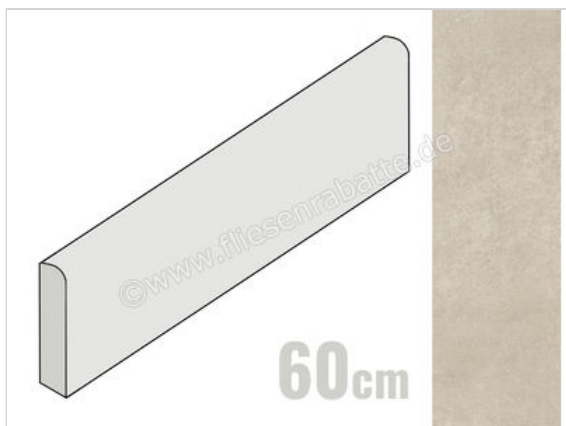

Marca Corona Logos Greige 7.2x60 cm Sockel Matt Eben Naturale

10,95 €/Stück

Paketinhalt 12 Stück (12 Stück)

| | |
|----------------------|---|
| Artikelnummer | K015 |
| Hersteller | Marca Corona |
| Serie | Logos |
| Farbe | Greige |
| Nennmaß | 7,2x60cm |
| Nennmass Stärke | 0,8 cm |
| Art | Sockel |
| Material | Feinsteinzeug |
| Oberflächenhaptik | Eben |
| Oberflächenfinish | Naturale |
| Oberflächenoptik | Matt |
| Rutschhemmung | R10 |
| Rutschhemmung Barfuß | B |
| Frostbeständig | Ja |
| Rektifiziert | Ja |
| Farbspiel | V7 |
| EAN Nummer | 8029799294317 |
| Gewicht | 0,83 KG/Stück |
| Stück pro Paket | 12 |
| Stück pro Palette | 960 |
| Sortierung | 1 |
| Bestell-/Lieferzeit | Bestellzeit 10-15 Werktage, Versandzeit 7-9 Werktage |