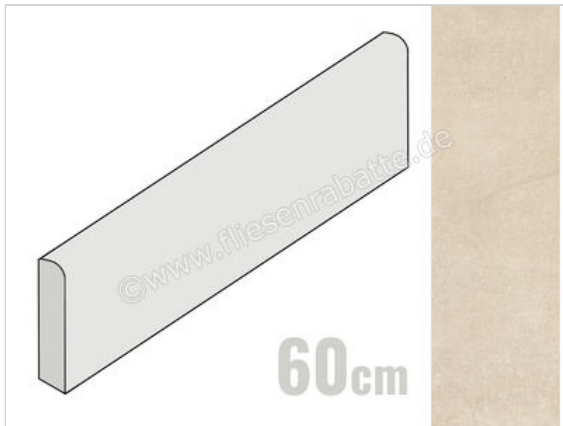

Marca Corona Logos Beige 7.2x60 cm Sockel Matt Eben Naturale

10,95 €/Stück

Paketinhalt 12 Stück (12 Stück)

Artikelnummer	K014
Hersteller	Marca Corona
Serie	Logos
Farbe	Beige
Nennmaß	7,2x60cm
Nennmass Stärke	0,8 cm
Art	Sockel
Material	Feinsteinzeug
Oberflächenhaptik	Eben
Oberflächenfinish	Naturale
Oberflächenoptik	Matt
Rutschhemmung	R10
Rutschhemmung Barfuß	B
Frostbeständig	Ja
Rektifiziert	Ja
Farbspiel	V7
EAN Nummer	8029799294300
Gewicht	0,83 KG/Stück
Stück pro Paket	12
Stück pro Palette	960
Sortierung	1
Bestell-/Lieferzeit	Bestellzeit 10-15 Werktage, Versandzeit 7-9 Werktage