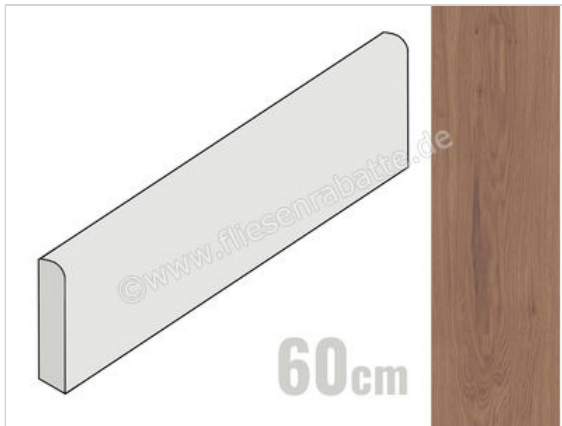

Marca Corona Elisir Bruno 6x60 cm Sockel Matt Eben Naturale

**11,95 €/Stück**

Paketinhalt 15 Stück (15 Stück)

Artikelnummer	I217
Hersteller	Marca Corona
Serie	Elisir
Farbe	Bruno
Nennmaß	6x60cm
Nennmass Stärke	0,85 cm
Art	Sockel
Material	Feinsteinzeug
Oberflächenhaptik	Eben
Oberflächenfinish	Naturale
Oberflächenoptik	Matt
Frostbeständig	Ja
Rektifiziert	Ja
Farbspiel	V3
EAN Nummer	8029799262873
Gewicht	0,8 KG/Stück
Stück pro Paket	15
Stück pro Palette	840
Sortierung	1
Bestell-/Lieferzeit	Bestellzeit 10-15 Werktage, Versandzeit 7-9 Werktage