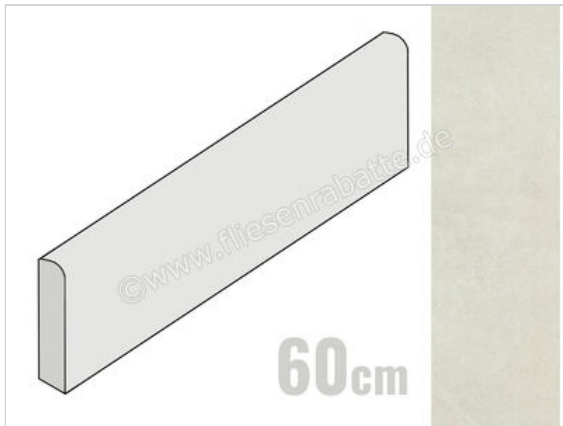

Marca Corona Desygn White 7.2x60 cm Sockel Matt Eben Naturale

9,95 €/Stück

Paketinhalt 12 Stück (12 Stück)

| | |
|---------------------|---|
| Artikelnummer | I479 |
| Hersteller | Marca Corona |
| Serie | Desygn |
| Farbe | White |
| Nennmaß | 7,2x60cm |
| Nennmass Stärke | 0,8 cm |
| Art | Sockel |
| Material | Feinsteinzeug |
| Oberflächenhaptik | Eben |
| Oberflächenfinish | Naturale |
| Oberflächenoptik | Matt |
| Frostbeständig | Ja |
| Rektifiziert | Ja |
| Farbspiel | V2 |
| EAN Nummer | 8029799267632 |
| Gewicht | 0,87 KG/Stück |
| Stück pro Paket | 12 |
| Stück pro Palette | 960 |
| Sortierung | 1 |
| Bestell-/Lieferzeit | Bestellzeit 10-15 Werktage, Versandzeit 7-9 Werktage |