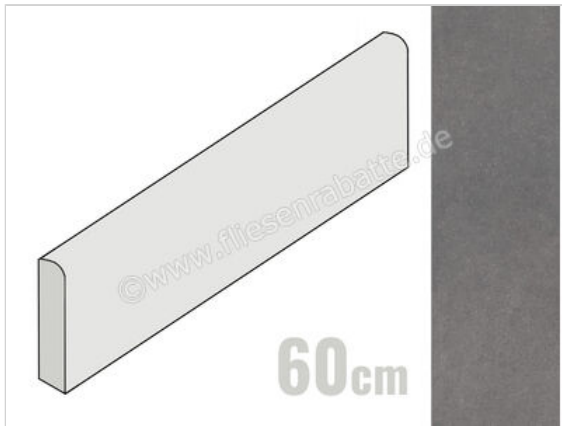

Marca Corona Desygn Smoke 7.2x60 cm Sockel Matt Eben Naturale

9,95 €/Stück

Paketinhalt 12 Stück (12 Stück)

Artikelnummer	I482
Hersteller	Marca Corona
Serie	Desygn
Farbe	Smoke
Nennmaß	7,2x60cm
Nennmass Stärke	0,8 cm
Art	Sockel
Material	Feinsteinzeug
Oberflächenhaptik	Eben
Oberflächenfinish	Naturale
Oberflächenoptik	Matt
Frostbeständig	Ja
Rektifiziert	Ja
Farbspiel	V2
EAN Nummer	8029799267663
Gewicht	0,87 KG/Stück
Stück pro Paket	12
Stück pro Palette	960
Sortierung	1
Bestell-/Lieferzeit	Bestellzeit 10-15 Werktage, Versandzeit 7-9 Werktage