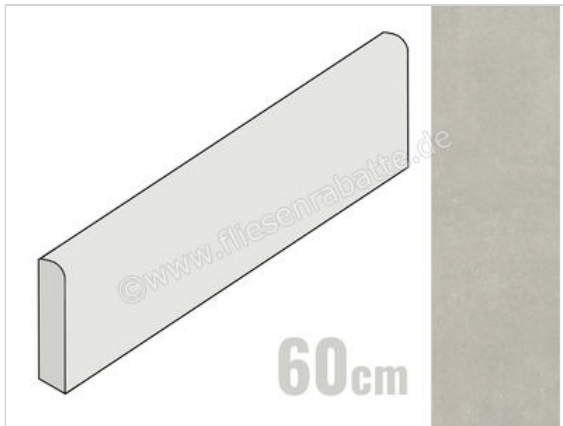

Marca Corona Desygn Grey 7.2x60 cm Sockel Matt Eben Naturale

9,95 €/Stück

Paketinhalt 12 Stück (12 Stück)

Artikelnummer	I481
Hersteller	Marca Corona
Serie	Desygn
Farbe	Grey
Nennmaß	7,2x60cm
Nennmass Stärke	0,8 cm
Art	Sockel
Material	Feinsteinzeug
Oberflächenhaptik	Eben
Oberflächenfinish	Naturale
Oberflächenoptik	Matt
Frostbeständig	Ja
Rektifiziert	Ja
Farbspiel	V2
EAN Nummer	8029799267656
Gewicht	0,87 KG/Stück
Stück pro Paket	12
Stück pro Palette	960
Sortierung	1
Bestell-/Lieferzeit	Bestellzeit 10-15 Werktage, Versandzeit 7-9 Werktage