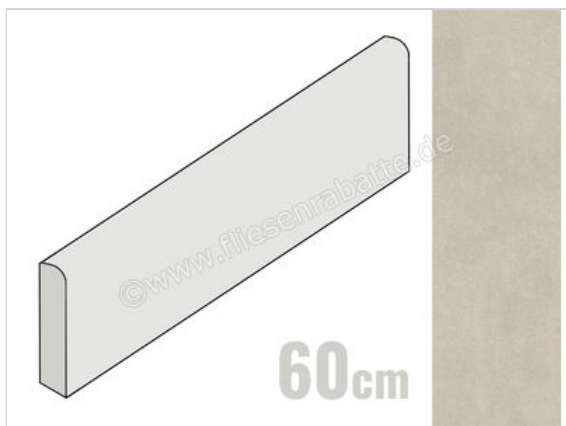

Marca Corona Desygn Beige 7.2x60 cm Sockel Matt Eben Naturale

9,95 €/Stück

Paketinhalt 12 Stück (12 Stück)

Artikelnummer	I480
Hersteller	Marca Corona
Serie	Desygn
Farbe	Beige
Nennmaß	7,2x60cm
Nennmass Stärke	0,8 cm
Art	Sockel
Material	Feinsteinzeug
Oberflächenhaptik	Eben
Oberflächenfinish	Naturale
Oberflächenoptik	Matt
Frostbeständig	Ja
Rektifiziert	Ja
Farbspiel	V2
EAN Nummer	8029799267649
Gewicht	0,87 KG/Stück
Stück pro Paket	12
Stück pro Palette	960
Sortierung	1
Bestell-/Lieferzeit	Bestellzeit 10-15 Werktage, Versandzeit 7-9 Werktage