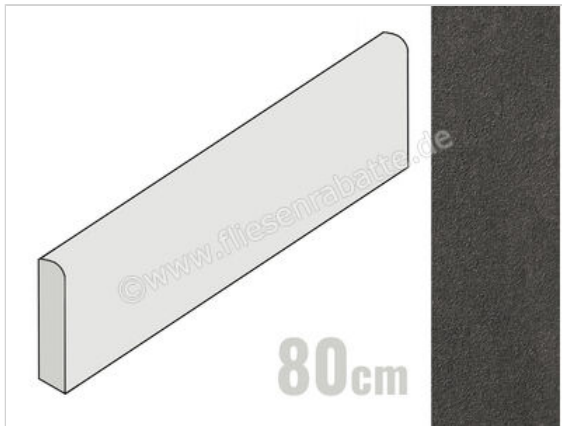

Marca Corona Arkistone Dark 7.2x80 cm Sockel Matt Strukturiert Naturale

15,95 €/Stück

Paketinhalt 8 Stück (8 Stück)

Artikelnummer	I776
Hersteller	Marca Corona
Serie	Arkistone
Farbe	Dark
Nennmaß	7,2x80cm
Nennmass Stärke	0,9 cm
Art	Sockel
Material	Feinsteinzeug
Oberflächenhaptik	Strukturiert
Oberflächenfinish	Naturale
Oberflächenoptik	Matt
Frostbeständig	Ja
Rektifiziert	Ja
Farbspiel	V3
EAN Nummer	8029799270939
Gewicht	1,56 KG/Stück
Stück pro Paket	8
Stück pro Palette	576
Sortierung	1
Bestell-/Lieferzeit	Bestellzeit 10-15 Werktage, Versandzeit 7-9 Werktage