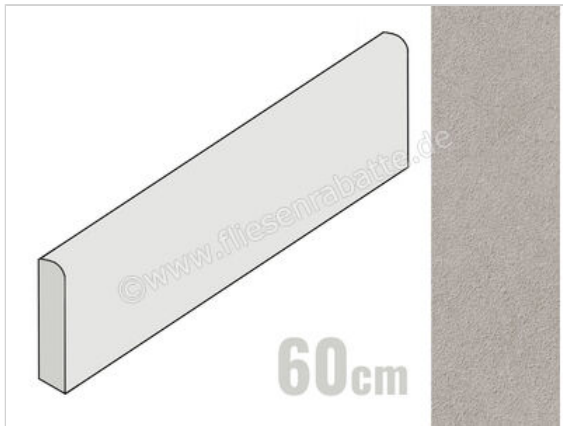

Marca Corona Arkistone Light 7.2x60 cm Sockel Matt Strukturiert Naturale

**12,95 €/Stück**

Paketinhalt 12 Stück (12 Stück)

|                            |   |
|----------------------------|---|
| <b>Artikelnummer</b>       | F037  |
| <b>Hersteller</b>          | Marca Corona  |
| <b>Serie</b>               | Arkistone   |
| <b>Farbe</b>               | Light   |
| <b>Nennmaß</b>             | 7,2x60cm  |
| <b>Nennmass Stärke</b>     | 0,85 cm   |
| <b>Art</b>                 | Sockel  |
| <b>Material</b>            | Feinsteinzeug   |
| <b>Oberflächenhaptik</b>   | Strukturiert  |
| <b>Oberflächenfinish</b>   | Naturale  |
| <b>Oberflächenoptik</b>    | Matt  |
| <b>Frostbeständig</b>      | Ja  |
| <b>Rektifiziert</b>        | Ja  |
| <b>Farbspiel</b>           | V3  |
| <b>EAN Nummer</b>          | 8029799245722   |
| <b>Gewicht</b>             | 1,45 KG/Stück   |
| <b>Stück pro Paket</b>     | 12  |
| <b>Stück pro Palette</b>   | 960   |
| <b>Sortierung</b>          | 1   |
| <b>Bestell-/Lieferzeit</b> | Bestellzeit 10-15 Werktage,<br>Versandzeit 7-9 Werktage |