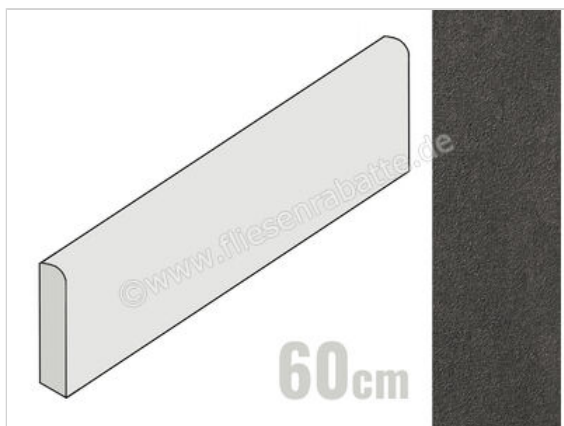

Marca Corona Arkistone Dark 7.2x60 cm Sockel Matt Strukturiert Naturale

12,95 €/Stück

Paketinhalt 12 Stück (12 Stück)

Artikelnummer	F040
Hersteller	Marca Corona
Serie	Arkistone
Farbe	Dark
Nennmaß	7,2x60cm
Nennmass Stärke	0,85 cm
Art	Sockel
Material	Feinsteinzeug
Oberflächenhaptik	Strukturiert
Oberflächenfinish	Naturale
Oberflächenoptik	Matt
Frostbeständig	Ja
Rektifiziert	Ja
Farbspiel	V3
EAN Nummer	8029799245753
Gewicht	1,45 KG/Stück
Stück pro Paket	12
Stück pro Palette	960
Sortierung	1
Bestell-/Lieferzeit	Bestellzeit 10-15 Werktage, Versandzeit 7-9 Werktage