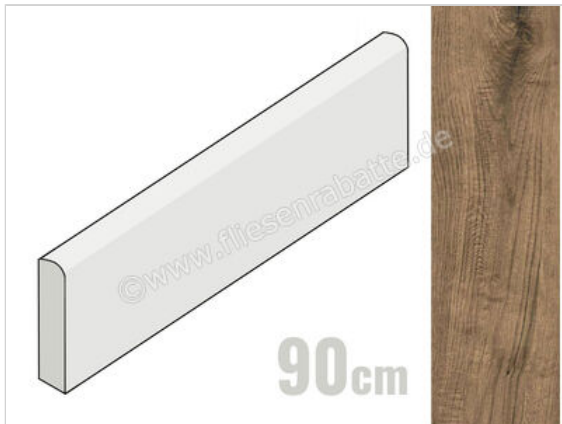

Marazzi Vero Rovere 7x90 cm Sockel Matt Strukturiert Naturale

17,84 €/Stück

Paketinhalt 13 Stück (13 Stück)

Artikelnummer	M8W3
Hersteller	Marazzi
Serie	Vero
Farbe	Rovere
Nennmaß	7x90cm
Nennmass Stärke	1,05 cm
Art	Sockel
Material	Feinsteinzeug
Oberflächenhaptik	Strukturiert
Oberflächenfinish	Naturale
Oberflächenoptik	Matt
Rutschhemmung	R9
Frostbeständig	Ja
Rektifiziert	Ja
Farbspiel	V2
EAN Nummer	8011373642812
Besondere Eigenschaft	Sublime Sync
Gewicht	1,6 KG/Stück
Stück pro Paket	13
Stück pro Palette	728
Sortierung	1
Bestell-/Lieferzeit	Bestellzeit 10-15 Werktage, Versandzeit 5-7 Werktage