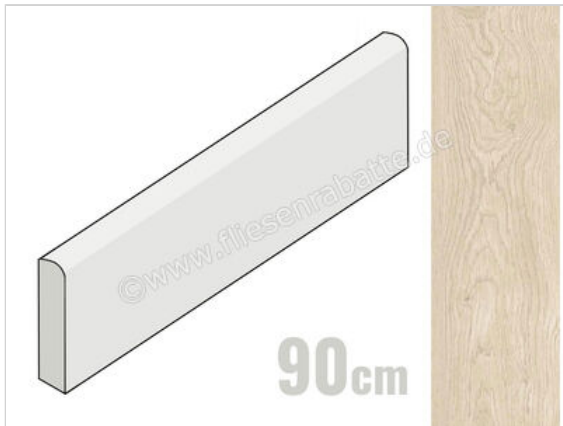

Marazzi Vero Betulla 7x90 cm Sockel Matt Strukturiert Naturale

**17,84 €/Stück**

Paketinhalt 13 Stück (13 Stück)

Artikelnummer	MEXH
Hersteller	Marazzi
Serie	Vero
Farbe	Betulla
Nennmaß	7x90cm
Nennmass Stärke	1,05 cm
Art	Sockel
Material	Feinsteinzeug
Oberflächenhaptik	Strukturiert
Oberflächenfinish	Naturale
Oberflächenoptik	Matt
Rutschhemmung	R9
Frostbeständig	Ja
Rektifiziert	Ja
Farbspiel	V2
EAN Nummer	8011373706583
Besondere Eigenschaft	Sublime Sync
Gewicht	1,58 KG/Stück
Stück pro Paket	13
Stück pro Palette	624
Sortierung	1
Bestell-/Lieferzeit	Bestellzeit 10-15 Werktage, Versandzeit 5-7 Werktage