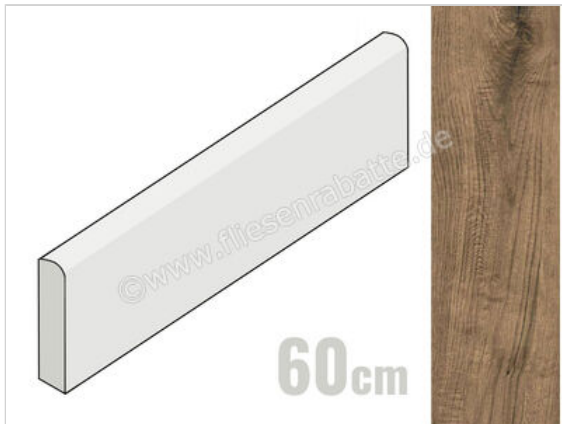

Marazzi Vero Rovere 6x60 cm Sockel Matt Strukturiert Naturale

**11,89 €/Stück**

Paketinhalt 13 Stück (13 Stück)

Artikelnummer	M8VT
Hersteller	Marazzi
Serie	Vero
Farbe	Rovere
Nennmaß	6x60cm
Nennmass Stärke	1,05 cm
Art	Sockel
Material	Feinsteinzeug
Oberflächenhaptik	Strukturiert
Oberflächenfinish	Naturale
Oberflächenoptik	Matt
Rutschhemmung	R9
Frostbeständig	Ja
Rektifiziert	Ja
Farbspiel	V2
EAN Nummer	8011373642836
Besondere Eigenschaft	Sublime Sync
Gewicht	1,04 KG/Stück
Stück pro Paket	13
Stück pro Palette	728
Sortierung	1
Bestell-/Lieferzeit	Bestellzeit 10-15 Werktage, Versandzeit 5-7 Werktage