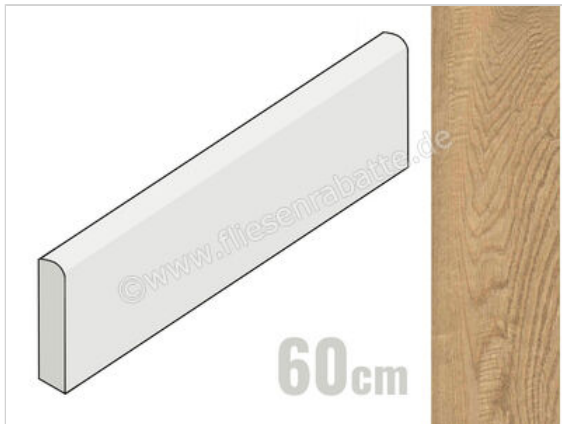

Marazzi Vero Natural 6x60 cm Sockel Matt Strukturiert Naturale

11,89 €/Stück

Paketinhalt 13 Stück (13 Stück)

Artikelnummer	M8VS
Hersteller	Marazzi
Serie	Vero
Farbe	Natural
Nennmaß	6x60cm
Nennmass Stärke	1,05 cm
Art	Sockel
Material	Feinsteinzeug
Oberflächenhaptik	Strukturiert
Oberflächenfinish	Naturale
Oberflächenoptik	Matt
Rutschhemmung	R9
Frostbeständig	Ja
Rektifiziert	Ja
Farbspiel	V2
EAN Nummer	8011373642829
Besondere Eigenschaft	Sublime Sync
Gewicht	1,04 KG/Stück
Stück pro Paket	13
Stück pro Palette	728
Sortierung	1
Bestell-/Lieferzeit	Bestellzeit 10-15 Werktage, Versandzeit 5-7 Werktage