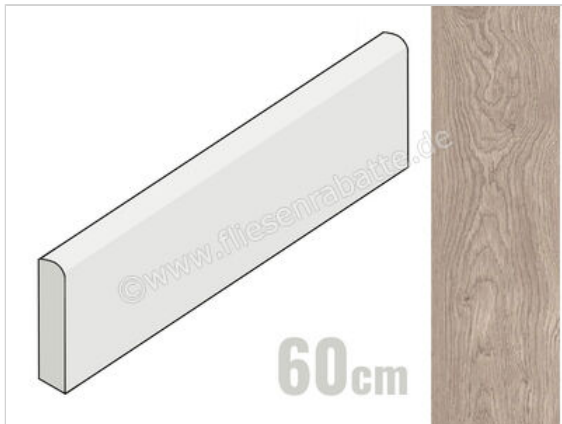

Marazzi Vero Sabbia 6x60 cm Sockel Matt Strukturiert Naturale

**11,89 €/Stück**

Paketinhalt 13 Stück (13 Stück)

|                       |   |
|-----------------------|---|
| Artikelnummer         | MEXL  |
| Hersteller            | Marazzi   |
| Serie                 | Vero  |
| Farbe                 | Sabbia  |
| Nennmaß               | 6x60cm  |
| Nennmass Stärke       | 1,05 cm   |
| Art                   | Sockel  |
| Material              | Feinsteinzeug   |
| Oberflächenhaptik     | Strukturiert  |
| Oberflächenfinish     | Naturale  |
| Oberflächenoptik      | Matt  |
| Rutschhemmung         | R9  |
| Frostbeständig        | Ja  |
| Rektifiziert          | Ja  |
| Farbspiel             | V2  |
| EAN Nummer            | 8011373706484   |
| Besondere Eigenschaft | Sublime Sync  |
| Gewicht               | 0,92 KG/Stück   |
| Stück pro Paket       | 13  |
| Stück pro Palette     | 728   |
| Sortierung            | 1   |
| Bestell-/Lieferzeit   | Bestellzeit 10-15 Werktage,<br>Versandzeit 5-7 Werktage |