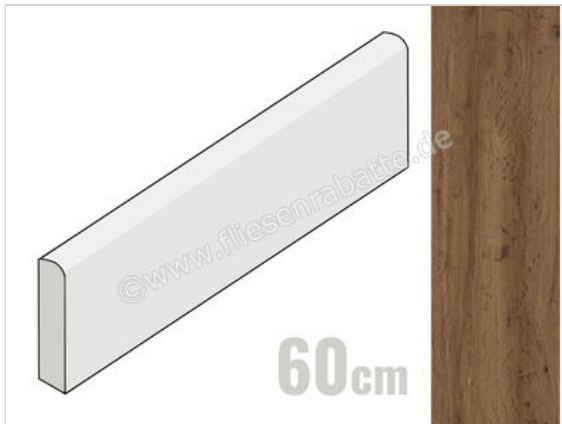

Marazzi Treverkview Scuro 6x60 cm Sockel Matt Indoor Indoor

10,92 €/Stück

Paketinhalt 14 Stück (14 Stück)

Artikelnummer	M0HK
Hersteller	Marazzi
Serie	Treverkview
Farbe	Scuro
Nennmaß	6x60cm
Nennmass Stärke	0,95 cm
Art	Sockel
Material	Feinsteinzeug
Oberflächenhaptik	Indoor
Oberflächenfinish	Indoor
Oberflächenoptik	Matt
Rutschhemmung	R9
Frostbeständig	Ja
Rektifiziert	Ja
Farbspiel	V3
EAN Nummer	8011373551619
Gewicht	0,89 KG/Stück
Stück pro Paket	14
Stück pro Palette	784
Sortierung	1
Bestell-/Lieferzeit	Bestellzeit 10-15 Werktage, Versandzeit 5-7 Werktage