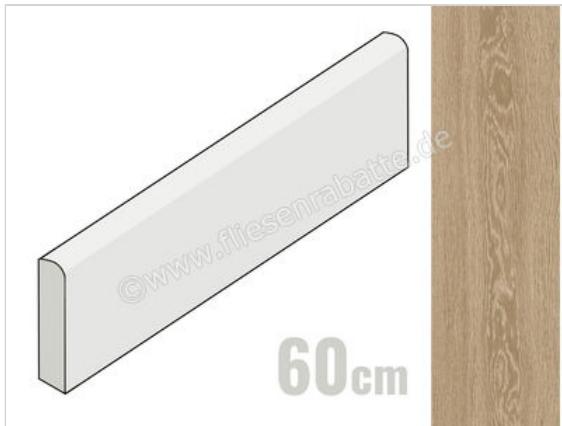

Marazzi Treverkview Rovere Beige 6x60 cm Sockel Matt Indoor Indoor

**10,92 €/Stück**

Paketinhalt 14 Stück (14 Stück)

Artikelnummer	M0HM
Hersteller	Marazzi
Serie	Treverkview
Farbe	Rovere Beige
Nennmaß	6x60cm
Nennmass Stärke	0,95 cm
Art	Sockel
Material	Feinsteinzeug
Oberflächenhaptik	Indoor
Oberflächenfinish	Indoor
Oberflächenoptik	Matt
Rutschhemmung	R9
Frostbeständig	Ja
Rektifiziert	Ja
Farbspiel	V3
EAN Nummer	8011373551633
Gewicht	0,89 KG/Stück
Stück pro Paket	14
Stück pro Palette	784
Sortierung	1
Bestell-/Lieferzeit	Bestellzeit 10-15 Werktage, Versandzeit 5-7 Werktage