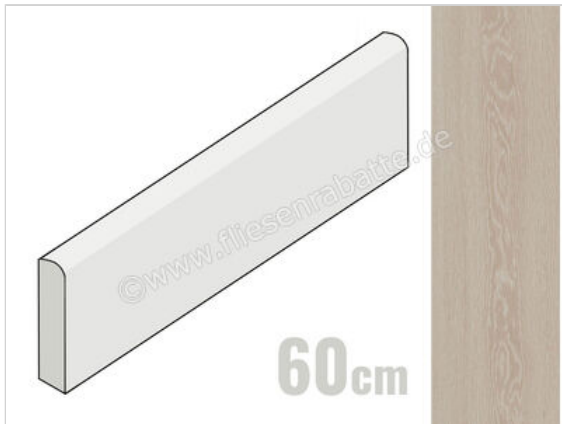

Marazzi Treverkview Rovere Avorio 6x60 cm Sockel Matt Indoor Indoor

**10,92 €/Stück**

Paketinhalt 14 Stück (14 Stück)

Artikelnummer	M0HL
Hersteller	Marazzi
Serie	Treverkview
Farbe	Rovere Avorio
Nennmaß	6x60cm
Nennmass Stärke	0,95 cm
Art	Sockel
Material	Feinsteinzeug
Oberflächenhaptik	Indoor
Oberflächenfinish	Indoor
Oberflächenoptik	Matt
Rutschhemmung	R9
Frostbeständig	Ja
Rektifiziert	Ja
Farbspiel	V3
EAN Nummer	8011373551626
Gewicht	0,89 KG/Stück
Stück pro Paket	14
Stück pro Palette	784
Sortierung	1
Bestell-/Lieferzeit	Bestellzeit 10-15 Werktage, Versandzeit 5-7 Werktage