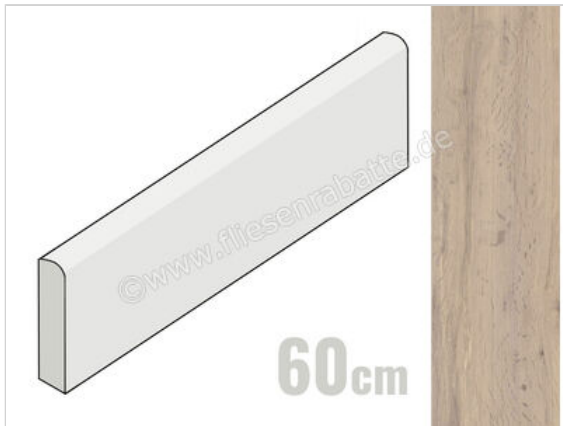

Marazzi Treverkview Naturale 6x60 cm Sockel Matt Indoor Indoor

10,92 €/Stück

Paketinhalt 14 Stück (14 Stück)

Artikelnummer	M0HG
Hersteller	Marazzi
Serie	Treverkview
Farbe	Naturale
Nennmaß	6x60cm
Nennmass Stärke	0,95 cm
Art	Sockel
Material	Feinsteinzeug
Oberflächenhaptik	Indoor
Oberflächenfinish	Indoor
Oberflächenoptik	Matt
Rutschhemmung	R9
Frostbeständig	Ja
Rektifiziert	Ja
Farbspiel	V3
EAN Nummer	8011373551589
Gewicht	0,89 KG/Stück
Stück pro Paket	14
Stück pro Palette	784
Sortierung	1
Bestell-/Lieferzeit	Bestellzeit 10-15 Werktage, Versandzeit 5-7 Werktage