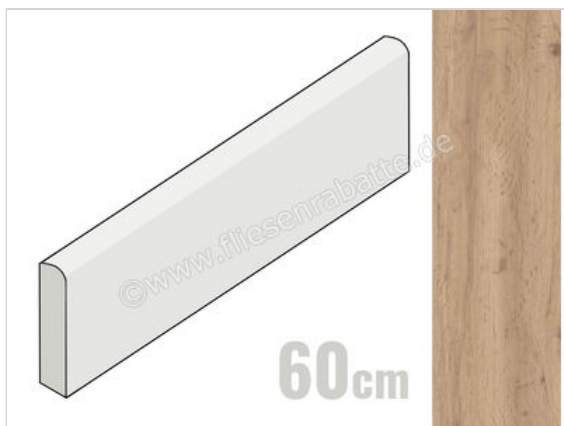

Marazzi Treverkview Miele 6x60 cm Sockel Matt Indoor Indoor

**10,92 €/Stück**

Paketinhalt 14 Stück (14 Stück)

Artikelnummer	M0HH
Hersteller	Marazzi
Serie	Treverkview
Farbe	Miele
Nennmaß	6x60cm
Nennmass Stärke	0,95 cm
Art	Sockel
Material	Feinsteinzeug
Oberflächenhaptik	Indoor
Oberflächenfinish	Indoor
Oberflächenoptik	Matt
Rutschhemmung	R9
Frostbeständig	Ja
Rektifiziert	Ja
Farbspiel	V3
EAN Nummer	8011373551596
Gewicht	0,89 KG/Stück
Stück pro Paket	14
Stück pro Palette	784
Sortierung	1
Bestell-/Lieferzeit	Bestellzeit 10-15 Werktage, Versandzeit 5-7 Werktage