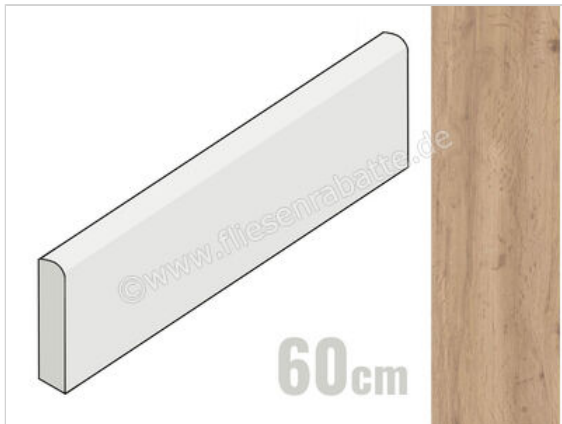

Marazzi Treverkview Miele 6x60 cm Sockel Matt Indoor Indoor

10,92 €/Stück

Paketinhalt 14 Stück (14 Stück)

Artikelnummer	M0HH
Hersteller	Marazzi
Serie	Treverkview
Farbe	Miele
Nennmaß	6x60cm
Nennmass Stärke	0,95 cm
Art	Sockel
Material	Feinsteinzeug
Oberflächenhaptik	Indoor
Oberflächenfinish	Indoor
Oberflächenoptik	Matt
Rutschhemmung	R9
Frostbeständig	Ja
Rektifiziert	Ja
Farbspiel	V3
EAN Nummer	8011373551596
Gewicht	0,89 KG/Stück
Stück pro Paket	14
Stück pro Palette	784
Sortierung	1
Bestell-/Lieferzeit	Bestellzeit 10-15 Werktage, Versandzeit 5-7 Werktage