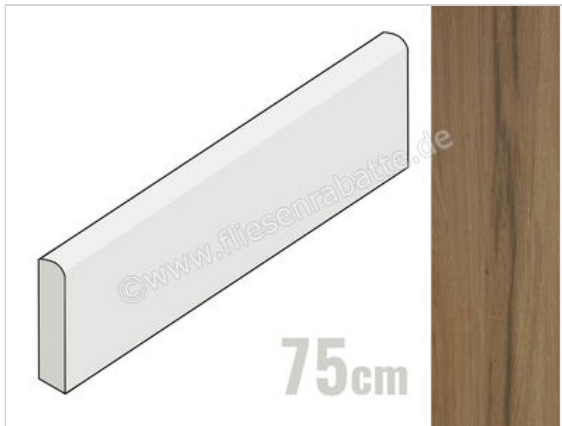

Marazzi Treverklife Walnut 7x75 cm Sockel Matt Strukturiert Naturale

13,66 €/Stück

Paketinhalt 13 Stück (13 Stück)

Artikelnummer	M8A9
Hersteller	Marazzi
Serie	Treverklife
Farbe	Walnut
Nennmaß	7x75cm
Nennmass Stärke	0,95 cm
Art	Sockel
Material	Feinsteinzeug
Oberflächenhaptik	Strukturiert
Oberflächenfinish	Naturale
Oberflächenoptik	Matt
Rutschhemmung	R9
Frostbeständig	Ja
Rektifiziert	Ja
Farbspiel	V3
EAN Nummer	8011373562356
Gewicht	1,36 KG/Stück
Stück pro Paket	13
Stück pro Palette	728
Sortierung	1
Bestell-/Lieferzeit	Bestellzeit 10-15 Werktage, Versandzeit 3-5 Werktage