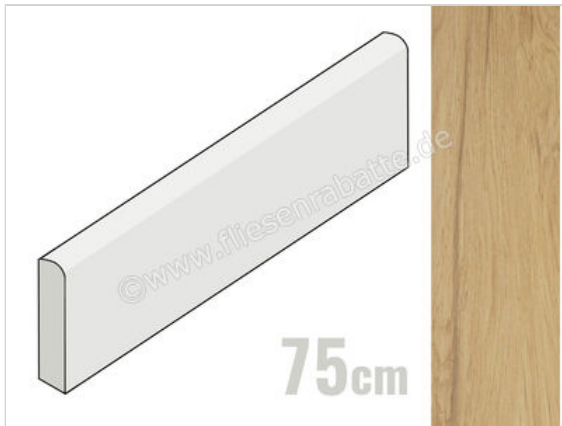

Marazzi Treverklife Honey 7x75 cm Sockel Matt Strukturiert Naturale

**13,66 €/Stück**

Paketinhalt 13 Stück (13 Stück)

Artikelnummer	M8A7
Hersteller	Marazzi
Serie	Treverklife
Farbe	Honey
Nennmaß	7x75cm
Nennmass Stärke	0,95 cm
Art	Sockel
Material	Feinsteinzeug
Oberflächenhaptik	Strukturiert
Oberflächenfinish	Naturale
Oberflächenoptik	Matt
Rutschhemmung	R9
Frostbeständig	Ja
Rektifiziert	Ja
Farbspiel	V3
EAN Nummer	8011373562332
Gewicht	1,36 KG/Stück
Stück pro Paket	13
Stück pro Palette	728
Sortierung	1
Bestell-/Lieferzeit	Bestellzeit 10-15 Werktage, Versandzeit 3-5 Werktage