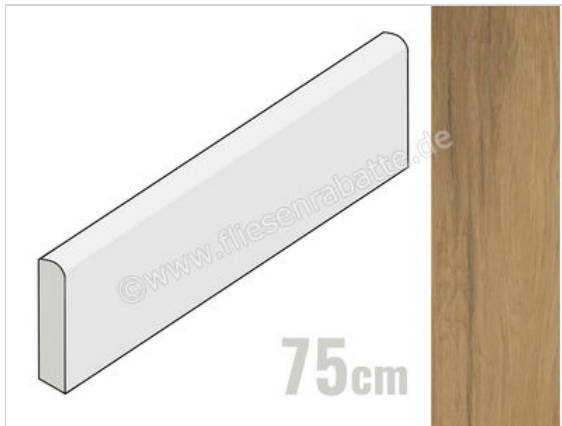

Marazzi Treverklife Cherry 7x75 cm Sockel Matt Strukturiert Naturale

13,66 €/Stück

Paketinhalt 13 Stück (13 Stück)

Artikelnummer	M8A8
Hersteller	Marazzi
Serie	Treverklife
Farbe	Cherry
Nennmaß	7x75cm
Nennmass Stärke	0,95 cm
Art	Sockel
Material	Feinsteinzeug
Oberflächenhaptik	Strukturiert
Oberflächenfinish	Naturale
Oberflächenoptik	Matt
Rutschhemmung	R9
Frostbeständig	Ja
Rektifiziert	Ja
Farbspiel	V3
EAN Nummer	8011373562349
Gewicht	1,36 KG/Stück
Stück pro Paket	13
Stück pro Palette	728
Sortierung	1
Bestell-/Lieferzeit	Bestellzeit 10-15 Werktage, Versandzeit 3-5 Werktage