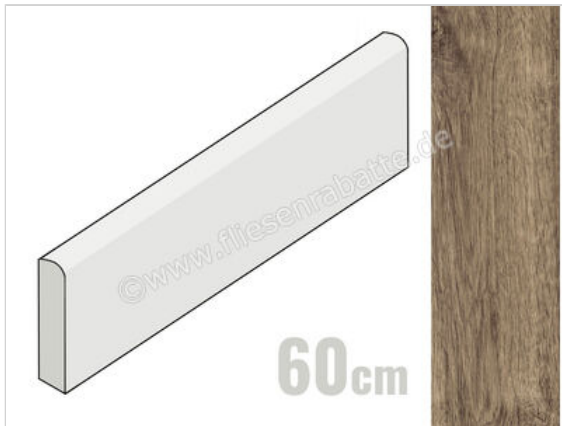

Marazzi Treverkhome Olmo 7x60 cm Sockel Matt Strukturiert Naturale

19,81 €/Stück

Paketinhalt 13 Stück (13 Stück)

Artikelnummer	ML2S
Hersteller	Marazzi
Serie	Treverkhome
Farbe	Olmo
Nennmaß	7x60cm
Nennmass Stärke	0,95 cm
Art	Sockel
Material	Feinsteinzeug unglasiert
Oberflächenhaptik	Strukturiert
Oberflächenfinish	Naturale
Oberflächenoptik	Matt
Abriebgruppe	unglasiert
Rutschhemmung	R9
Frostbeständig	Ja
Rektifiziert	Ja
Farbspiel	V2
EAN Nummer	8011373444737
Gewicht	0,96 KG/Stück
Stück pro Paket	13
Stück pro Palette	819
Sortierung	1
Bestell-/Lieferzeit	Bestellzeit 15-28 Werktage, Versandzeit 5-7 Werktage