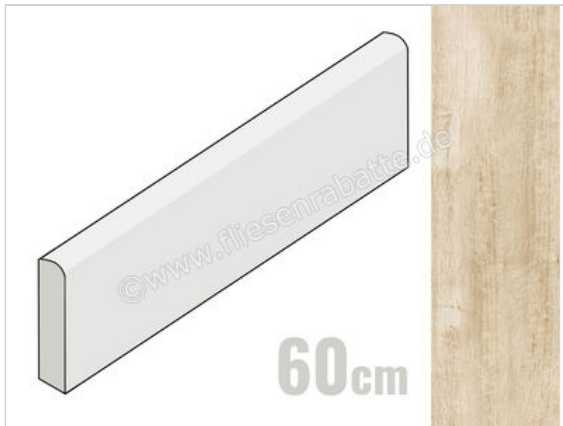

Marazzi Treverkhome Betulla 7x60 cm Sockel Matt Strukturiert Naturale

19,81 €/Stück

Paketinhalt 13 Stück (13 Stück)

Artikelnummer	MJX0
Hersteller	Marazzi
Serie	Treverkhome
Farbe	Betulla
Nennmaß	7x60cm
Nennmass Stärke	0,95 cm
Art	Sockel
Material	Feinsteinzeug unglasiert
Oberflächenhaptik	Strukturiert
Oberflächenfinish	Naturale
Oberflächenoptik	Matt
Abriebgruppe	unglasiert
Rutschhemmung	R9
Frostbeständig	Ja
Rektifiziert	Ja
Farbspiel	V2
EAN Nummer	8011373419483
Gewicht	0,96 KG/Stück
Stück pro Paket	13
Stück pro Palette	819
Sortierung	1
Bestell-/Lieferzeit	Bestellzeit 15-28 Werktage, Versandzeit 5-7 Werktage