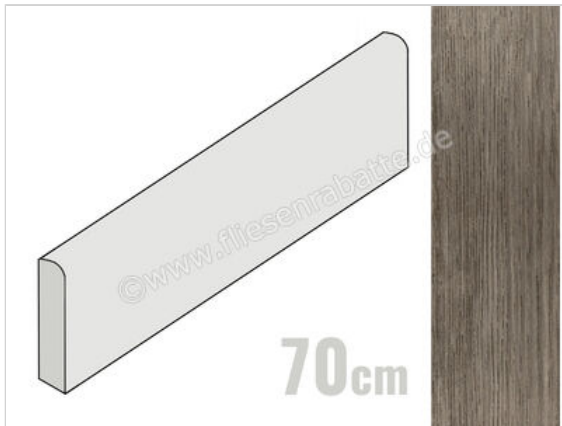

Marazzi Treverkfusion Grey 5x70 cm Sockel Matt Strukturiert Naturale

6,95 €/Stück

Paketinhalt 15 Stück (15 Stück)

Artikelnummer	M00A
Hersteller	Marazzi
Serie	Treverkfusion
Farbe	Grey
Nennmaß	5x70cm
Nennmass Stärke	0,8 cm
Art	Sockel
Material	Feinsteinzeug
Oberflächenhaptik	Strukturiert
Oberflächenfinish	Naturale
Oberflächenoptik	Matt
Rutschhemmung	R9
Frostbeständig	Ja
Rektifiziert	Ja
Farbspiel	V4
EAN Nummer	8011373531703
Gewicht	0,83 KG/Stück
Stück pro Paket	15
Stück pro Palette	1320
Sortierung	1
Bestell-/Lieferzeit	Bestellzeit 10-15 Werktage, Versandzeit 7-9 Werktage