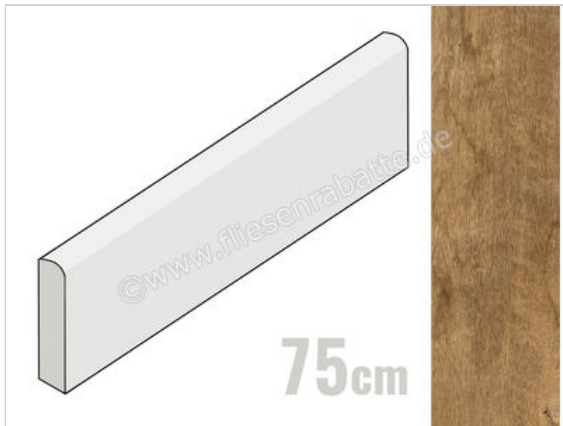

Marazzi Treverkdear Natural 7x75 cm Sockel Matt Strukturiert Naturale

13,66 €/Stück

Paketinhalt 13 Stück (13 Stück)

Artikelnummer	MZUJ
Hersteller	Marazzi
Serie	Treverkdear
Farbe	Natural
Nennmaß	7x75cm
Nennmass Stärke	0,95 cm
Art	Sockel
Material	Feinsteinzeug
Oberflächenhaptik	Strukturiert
Oberflächenfinish	Naturale
Oberflächenoptik	Matt
Rutschhemmung	R10
Frostbeständig	Ja
Rektifiziert	Ja
Farbspiel	V3
EAN Nummer	8011373563537
Gewicht	1,36 KG/Stück
Stück pro Paket	13
Stück pro Palette	728
Sortierung	1
Bestell-/Lieferzeit	Bestellzeit 10-15 Werktage, Versandzeit 3-5 Werktage