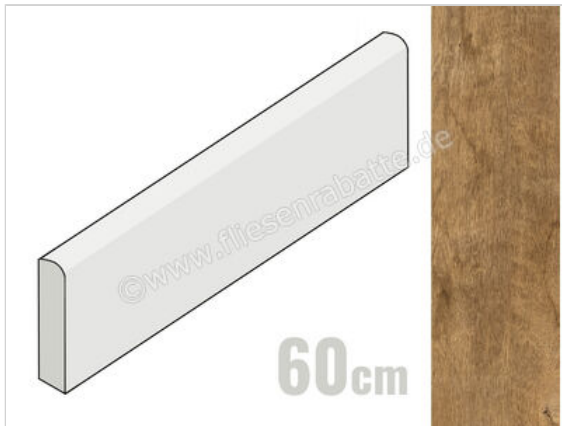

Marazzi Treverkdear Natural 7x60 cm Sockel Matt Strukturiert Naturale

11,89 €/Stück

Paketinhalt 13 Stück (13 Stück)

Artikelnummer	MZUM
Hersteller	Marazzi
Serie	Treverkdear
Farbe	Natural
Nennmaß	7x60cm
Nennmass Stärke	0,95 cm
Art	Sockel
Material	Feinsteinzeug
Oberflächenhaptik	Strukturiert
Oberflächenfinish	Naturale
Oberflächenoptik	Matt
Rutschhemmung	R10
Frostbeständig	Ja
Rektifiziert	Ja
Farbspiel	V3
EAN Nummer	8011373562370
Gewicht	1,04 KG/Stück
Stück pro Paket	13
Stück pro Palette	819
Sortierung	1
Bestell-/Lieferzeit	Bestellzeit 10-15 Werktage, Versandzeit 5-7 Werktage