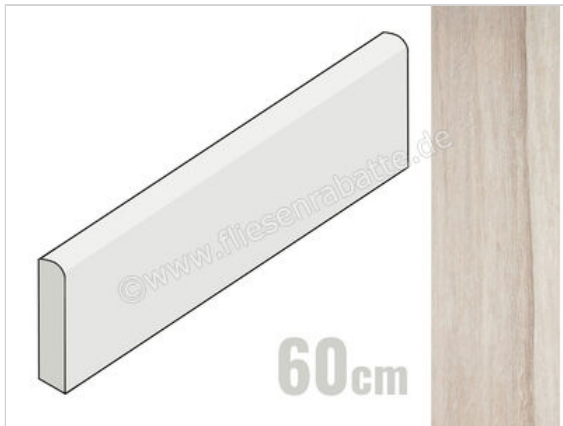

Marazzi Treverkchic Teak Asia 7x60 cm Sockel Matt Strukturiert Naturale

11,89 €/Stück

Paketinhalt 14 Stück (14 Stück)

Artikelnummer	MH3J
Hersteller	Marazzi
Serie	Treverkchic
Farbe	Teak Asia
Nennmaß	7x60cm
Nennmass Stärke	0,95 cm
Art	Sockel
Material	Feinsteinzeug
Oberflächenhaptik	Strukturiert
Oberflächenfinish	Naturale
Oberflächenoptik	Matt
Rutschhemmung	R9
Frostbeständig	Ja
Rektifiziert	Ja
Farbspiel	V3
EAN Nummer	8011373467651
Gewicht	0,9 KG/Stück
Stück pro Paket	14
Stück pro Palette	882
Sortierung	1
Bestell-/Lieferzeit	Bestellzeit 10-15 Werktage, Versandzeit 5-7 Werktage