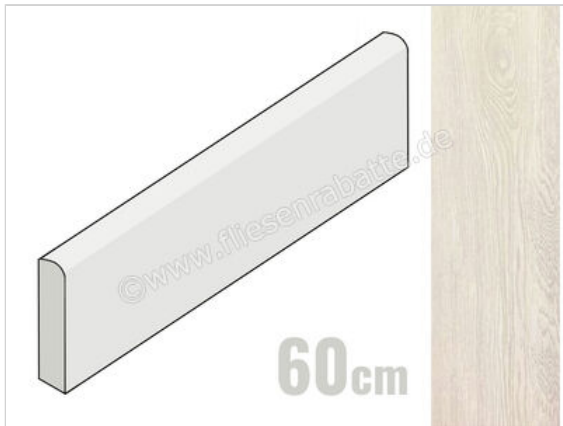

Marazzi Treverk White 7.1x60 cm Sockel Matt Eben Naturale

11,89 €/Stück

Paketinhalt 13 Stück (13 Stück)

Artikelnummer	M7XZ
Hersteller	Marazzi
Serie	Treverk
Farbe	White
Nennmaß	7,1x60cm
Nennmass Stärke	0,95 cm
Art	Sockel
Material	Feinsteinzeug
Oberflächenhaptik	Eben
Oberflächenfinish	Naturale
Oberflächenoptik	Matt
Rutschhemmung	R9
Rutschhemmung Barfuß	A
Frostbeständig	Ja
Rektifiziert	Ja
EAN Nummer	8011373374393
Gewicht	1,37 KG/Stück
Stück pro Paket	13
Stück pro Palette	819
Sortierung	1
Bestell-/Lieferzeit	Bestellzeit 7-9 Werktage, Versandzeit 5-7 Werktage