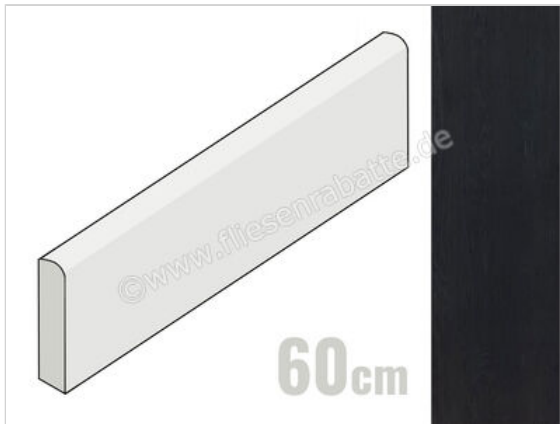

Marazzi Treverk Black 7.1x60 cm Sockel Matt Eben Naturale

11,89 €/Stück

Paketinhalt 13 Stück (13 Stück)

Artikelnummer	M7X4
Hersteller	Marazzi
Serie	Treverk
Farbe	Black
Nennmaß	7,1x60cm
Nennmass Stärke	0,95 cm
Art	Sockel
Material	Feinsteinzeug
Oberflächenhaptik	Eben
Oberflächenfinish	Naturale
Oberflächenoptik	Matt
Rutschhemmung	R9
Rutschhemmung Barfuß	A
Frostbeständig	Ja
Rektifiziert	Ja
EAN Nummer	8011373374447
Gewicht	2 KG/Stück
Stück pro Paket	13
Stück pro Palette	819
Sortierung	1
Bestell-/Lieferzeit	Bestellzeit 7-9 Werktage, Versandzeit 5-7 Werktage