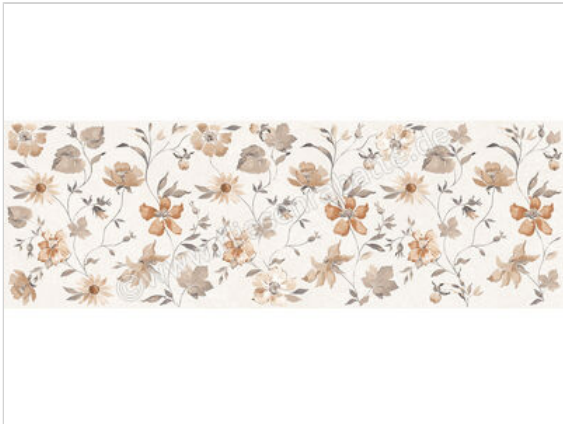

Marazzi Room Wall Bianco 20x60 cm Wandfliese Decoro Romantic Matt Eben Naturale

**27,95 €/m<sup>2</sup>**

Paketinhalt 1.2 m<sup>2</sup> (10 Stück)

<b>Artikelnummer</b>	MQ7L
<b>Hersteller</b>	Marazzi
<b>Serie</b>	Room Wall
<b>Farbe</b>	Bianco
<b>Nennmaß</b>	20x60cm
<b>Nennmass Stärke</b>	0,85 cm
<b>Art</b>	Wandfliese
<b>Besonderheit</b>	Decoro Romantic
<b>Material</b>	Weisssscherbige Wandfliesen
<b>Oberflächenhaptik</b>	Eben
<b>Oberflächenfinish</b>	Naturale
<b>Oberflächenoptik</b>	Matt
<b>Frostbeständig</b>	Nein
<b>Rektifiziert</b>	Ja
<b>EAN Nummer</b>	8011373766624
<b>Besondere Eigenschaft</b>	Touch
<b>Gewicht</b>	14,44 KG/m <sup>2</sup>
<b>Stück pro Paket</b>	10
<b>Stück pro Palette</b>	480
<b>Sortierung</b>	1
<b>Bestell-/Lieferzeit</b>	Bestellzeit 10-15 Werktage, Versandzeit 7-9 Werktage