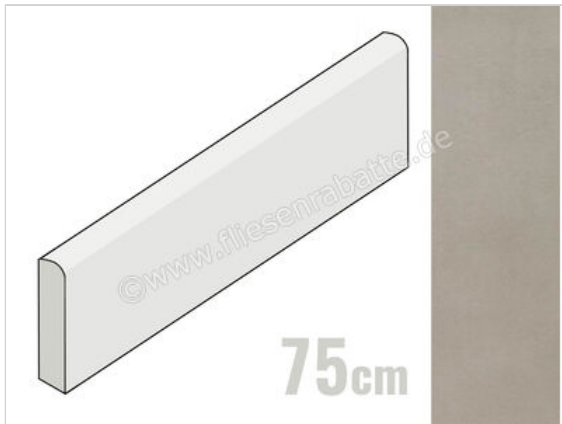

Marazzi Powder Smoke 7x75 cm Sockel Matt Eben Naturale

18,21 €/Stück

Paketinhalt 14 Stück (14 Stück)

Artikelnummer	MMXJ
Hersteller	Marazzi
Serie	Powder
Farbe	Smoke
Nennmaß	7x75cm
Nennmass Stärke	0,95 cm
Art	Sockel
Material	Feinsteinzeug
Oberflächenhaptik	Eben
Oberflächenfinish	Naturale
Oberflächenoptik	Matt
Rutschhemmung	R10
Frostbeständig	Ja
Rektifiziert	Ja
Farbspiel	V2
EAN Nummer	8011373524491
Besondere Eigenschaft	High Performance
Gewicht	1,34 KG/Stück
Stück pro Paket	14
Stück pro Palette	784
Sortierung	1
Bestell-/Lieferzeit	Bestellzeit 10-15 Werktage, Versandzeit 5-7 Werktage