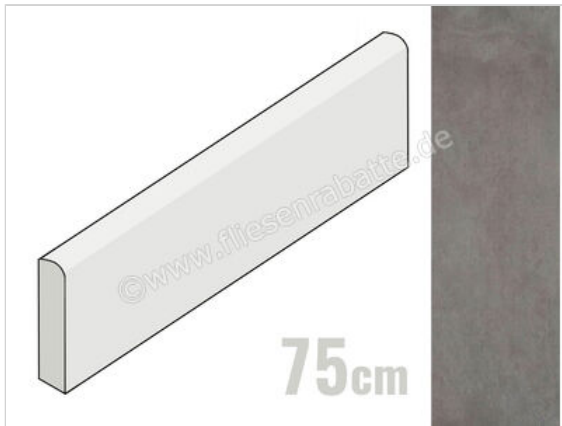

Marazzi Powder Graphite 7x75 cm Sockel Matt Eben Naturale

18,21 €/Stück

Paketinhalt 14 Stück (14 Stück)

Artikelnummer	MMXK
Hersteller	Marazzi
Serie	Powder
Farbe	Graphite
Nennmaß	7x75cm
Nennmass Stärke	0,95 cm
Art	Sockel
Material	Feinsteinzeug
Oberflächenhaptik	Eben
Oberflächenfinish	Naturale
Oberflächenoptik	Matt
Rutschhemmung	R10
Frostbeständig	Ja
Rektifiziert	Ja
Farbspiel	V2
EAN Nummer	8011373524507
Besondere Eigenschaft	High Performance
Gewicht	1,34 KG/Stück
Stück pro Paket	14
Stück pro Palette	784
Sortierung	1
Bestell-/Lieferzeit	Bestellzeit 10-15 Werktage, Versandzeit 5-7 Werktage